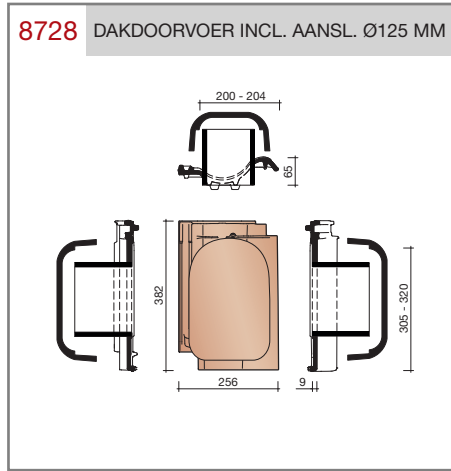

Keramische dakpannen OVH Vario