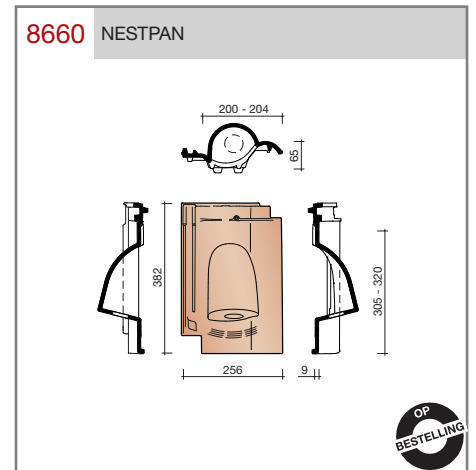

Overige hulpstukken