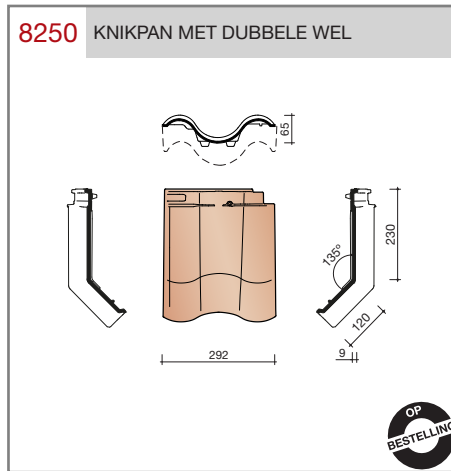

DUBOKEUR®

Keramische dakpannen

OVH Vario

Technische specificaties

OVH pan met variabele dekkende breedte en latafstand

Afmetingen (b x l) 256 x 382 mm

Latafstand 305 - 320 mm

Dekkende breedte 200 - 204 mm

Gewicht 2,45 kg/stuk

Aantal per m² 15,3 - 16,4

Minimum dakhelling 25°

KOMO-keurmerk

Gegeven maten zijn nominaal, conform NEN-EN 1304.

Inherent aan het productieproces zijn kleine maatafwijkingen mogelijk. Wij adviseren om voor plaatsing eerst de juiste maatvoering van de dakpannen en hulpstukken te bepalen.

Voor dakhellingen beneden de 25° gelden nadere eisen. Neem hiervoor contact op met de afdeling Pre & After Sales van Wienerberger Zaltbommel, tel. 088 - 11 85 111.

Nok- en hoekkepervorsten

Gevelpannen

Overige hulpstukken