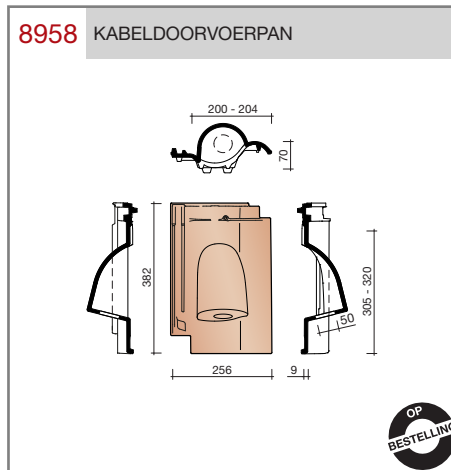

Overige hulpstukken