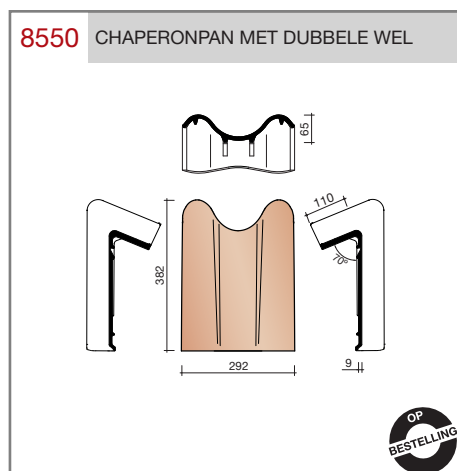

Overige hulpstukken