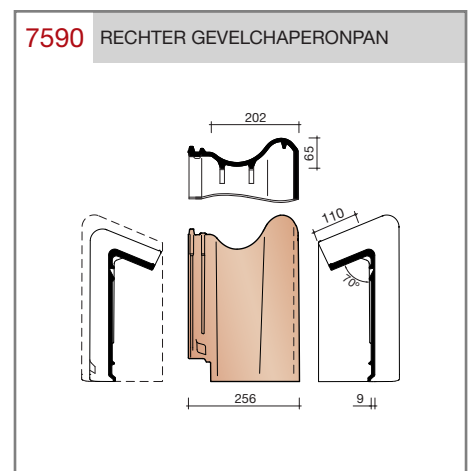

Gevelpannen