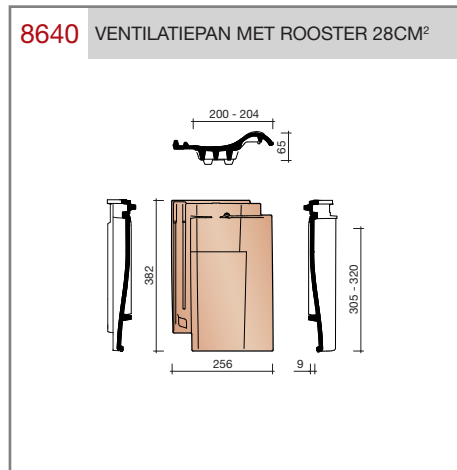

Overige hulpstukken