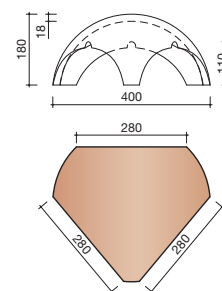

VORSTENHOED TUSSEN PLAT DAK / HELLEND DAK

5580 NR.9: VORSTENHOED 3 X 1200