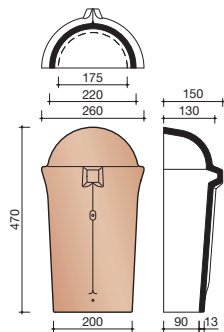

3110 BEGINSCHUBVORST