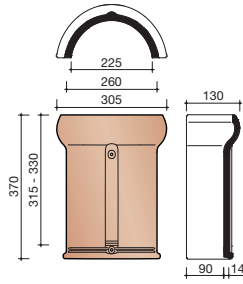

1200 HALFRONDE VORST VARIO