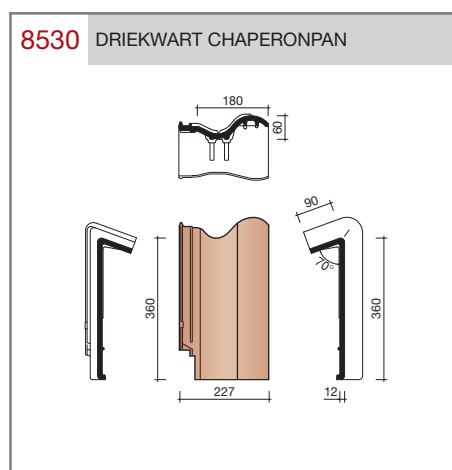

Overige hulpstukken