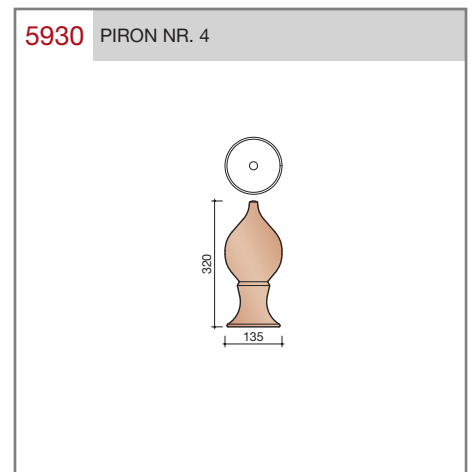

Keramische dakpannen

Madura

Pironnen