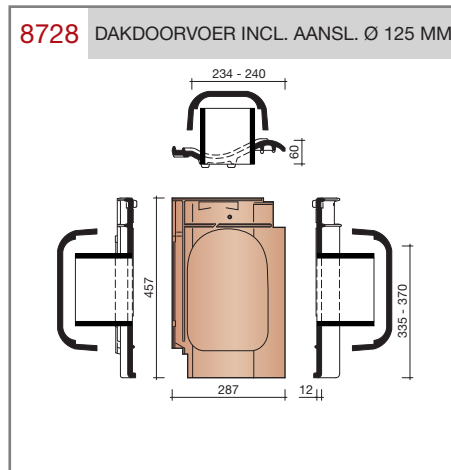

Overige hulpstukken