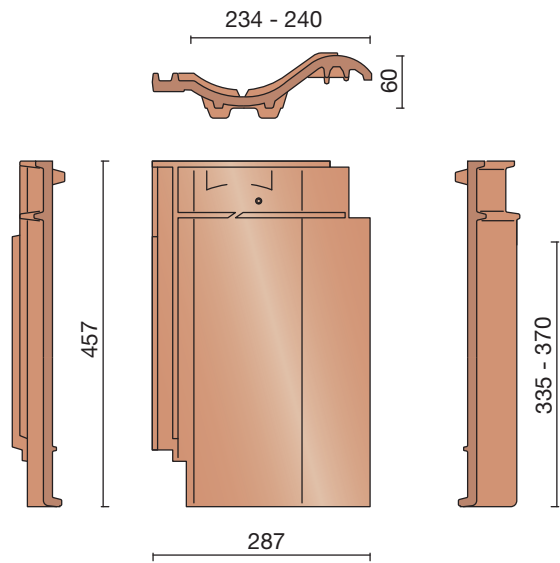

### Madura

Technische specificaties	
<b>Grootformaat holle pan met variabele zij- en kopsluiting</b>	
Afmetingen (bxl)	287 x 457 mm
Latafstand	335 - 370 mm
Dekkende breedte	234 - 240 mm
Gewicht	3,55 kg/stuk
Aantal per m <sup>2</sup>	11,3 - 12,8
Minimum dakhelling	25°
KOMO-keurmerk	
<p>Gegeven maten zijn nominaal, conform NEN-EN 1304.                      Inherent aan het productieproces zijn kleine maatafwijkingen mogelijk. Wij adviseren om voor plaatsing eerst de juiste maatvoering van de dakpannen en hulpstukken te bepalen.                      Voor dakhellingen beneden de 25° gelden nadere eisen. Neem hiervoor contact op met de afdeling Pre &amp; After Sales van Wienerberger Zaltbommel, tel. 088 - 11 85 111.</p>	