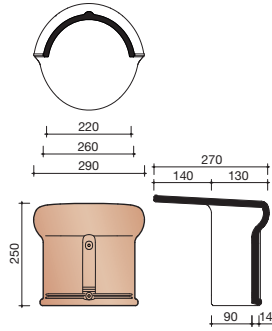

Nok- en hoekkepervorsten

1215 HALFRONDE BEGIN-/EINDVORST VARIO