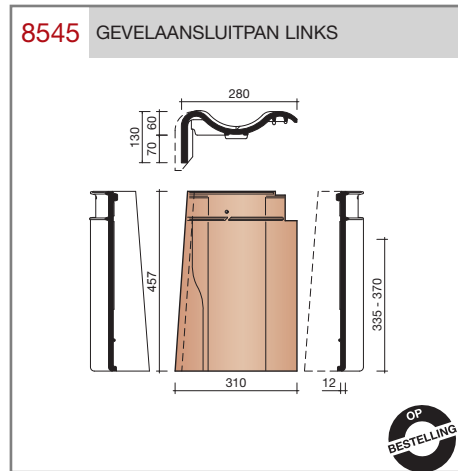

Overige hulpstukken