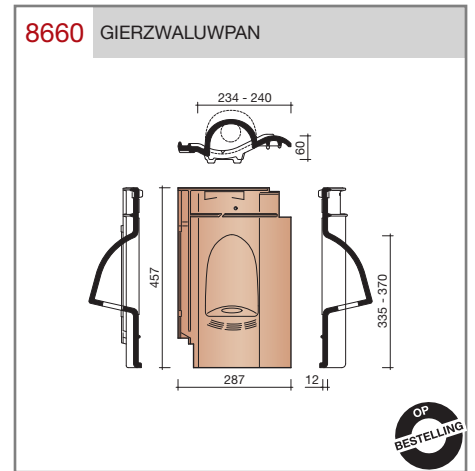

Overige hulpstukken