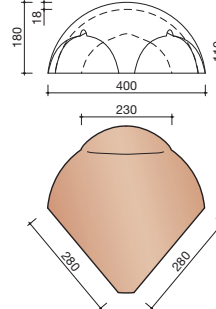

### Madura

Technische specificaties	
<b>Grootformaat holle pan met variabele zij- en kopsluiting</b>	
Afmetingen (bxl)	287 x 457 mm
Latafstand	335 - 370 mm
Dekkende breedte	234 - 240 mm
Gewicht	3,55 kg/stuk
Aantal per m <sup>2</sup>	11,3 - 12,8
Minimum dakhelling	25°
KOMO-keurmerk	
<p>Gegeven maten zijn nominaal, conform NEN-EN 1304.                      Inherent aan het productieproces zijn kleine maatafwijkingen mogelijk. Wij adviseren om voor plaatsing eerst de juiste maatvoering van de dakpannen en hulpstukken te bepalen.                      Voor dakhellingen beneden de 25° gelden nadere eisen. Neem hiervoor contact op met de afdeling Pre &amp; After Sales van Wienerberger Zaltbommel, tel. 088 - 11 85 111.</p>	

### T-VORSTENHOED TUSSEN 3 VORSTEN

**5140** NR.13: VORSTENHOED 3 X 1200

### VORSTENHOED TUSSEN 4 HOEKKEPERS

**5540** NR.5: VORSTENHOED 4 X 1200

**5560** NR.7: VORSTENHOED 4 X 3100

### VORSTENHOED TUSSEN PLAT DAK / HELLEND DAK

**5580** NR.9: VORSTENHOED 3 X 1200

**5600** NR.11: VORSTENHOED 2 X 1200 EN 1 X 3100 (TOT 65 GRADEN)

**5605** VORSTENHOED 2 X 1200 EN 1 X 3100 VANAF 65 GRADEN