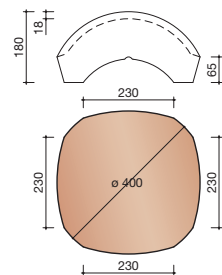

VORSTENHOED TUSSEN 4 HOEKKEPERS

5540 NR.5: VORSTENHOED 4 X 1200