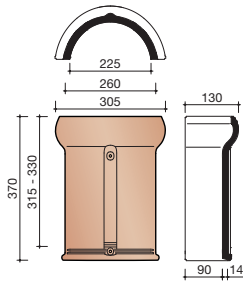

### Madura

Technische specificaties	
<b>Grootformaat holle pan met variabele zij- en kopsluiting</b>	
Afmetingen (bxl)	287 x 457 mm
Latafstand	335 - 370 mm
Dekkende breedte	234 - 240 mm
Gewicht	3,55 kg/stuk
Aantal per m <sup>2</sup>	11,3 - 12,8
Minimum dakhelling	25°
KOMO-keurmerk	
<p>Gegeven maten zijn nominaal, conform NEN-EN 1304.                      Inherent aan het productieproces zijn kleine maatafwijkingen mogelijk. Wij adviseren om voor plaatsing eerst de juiste maatvoering van de dakpannen en hulpstukken te bepalen.                      Voor dakhellingen beneden de 25° gelden nadere eisen. Neem hiervoor contact op met de afdeling Pre &amp; After Sales van Wienerberger Zaltbommel, tel. 088 - 11 85 111.</p>	

## Nok- en hoekkepervorsten

**1215** HALFRONDE BEGIN-/EINDVORST VARIO

**1200** HALFRONDE VORST VARIO

**1250** HALFRONDE VORST MET DUBBELE WEL VARIO

**1260** HALFRONDE BEGINKEPER VARIO

**1200** HALFRONDE VORST VARIO