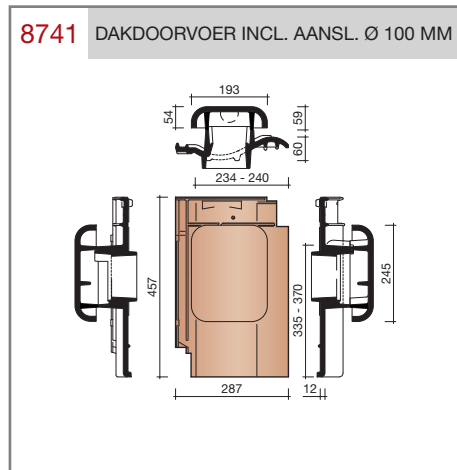

Overige hulpstukken