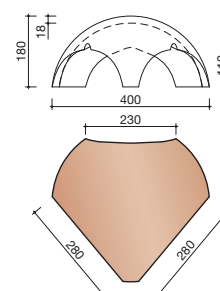

5600 NR.11: VORSTENHOED 2 X 1200 EN 1 X 3100 (TOT 65 GRADEN)