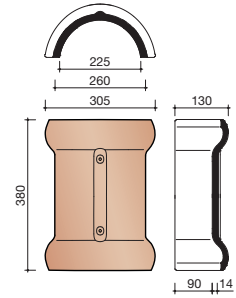

### Madura

Technische specificaties	
<b>Grootformaat holle pan met variabele zij- en kopsluiting</b>	
Afmetingen (bxl)	287 x 457 mm
Latafstand	335 - 370 mm
Dekkende breedte	234 - 240 mm
Gewicht	3,55 kg/stuk
Aantal per m <sup>2</sup>	11,3 - 12,8
Minimum dakhelling	25°
KOMO-keurmerk	
<p>Gegeven maten zijn nominaal, conform NEN-EN 1304.                      Inherent aan het productieproces zijn kleine maatafwijkingen mogelijk. Wij adviseren om voor plaatsing eerst de juiste maatvoering van de dakpannen en hulpstukken te bepalen.                      Voor dakhellingen beneden de 25° gelden nadere eisen. Neem hiervoor contact op met de afdeling Pre &amp; After Sales van Wienerberger Zaltbommel, tel. 088 - 11 85 111.</p>	

## Nok- en hoekkepervorsten

**1215** HALFRONDE BEGIN-/EINDVORST VARIO

**1200** HALFRONDE VORST VARIO

**1250** HALFRONDE VORST MET DUBBELE WEL VARIO

**1260** HALFRONDE BEGINKEPER VARIO

**1200** HALFRONDE VORST VARIO