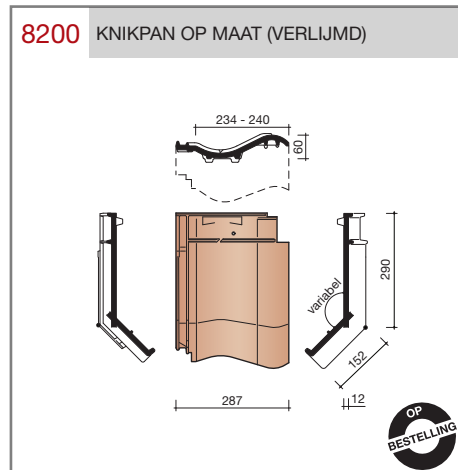

Overige hulpstukken