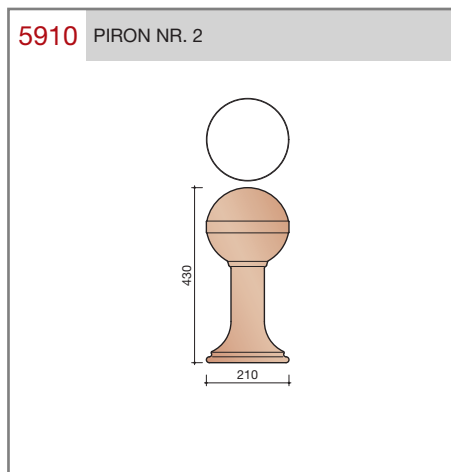

Keramische dakpannen

Madura

Pironnen