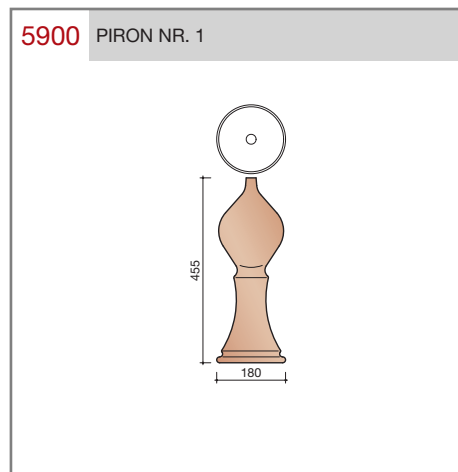

Keramische dakpannen

Madura

Pironnen