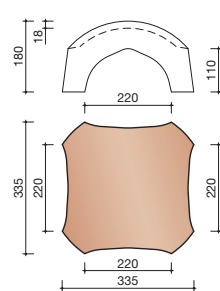

### Madura

Technische specificaties	
<b>Grootformaat holle pan met variabele zij- en kopsluiting</b>	
Afmetingen (bxl)	287 x 457 mm
Latafstand	335 - 370 mm
Dekkende breedte	234 - 240 mm
Gewicht	3,55 kg/stuk
Aantal per m <sup>2</sup>	11,3 - 12,8
Minimum dakhelling	25°
KOMO-keurmerk	
<p>Gegeven maten zijn nominaal, conform NEN-EN 1304.                      Inherent aan het productieproces zijn kleine maatafwijkingen mogelijk. Wij adviseren om voor plaatsing eerst de juiste maatvoering van de dakpannen en hulpstukken te bepalen.                      Voor dakhellingen beneden de 25° gelden nadere eisen. Neem hiervoor contact op met de afdeling Pre &amp; After Sales van Wienerberger Zaltbommel, tel. 088 - 11 85 111.</p>	

### VORSTENHOED TUSSEN 1 VORST EN 2 HOEKKEPERS

**5500** NR.1: VORSTENHOED 3 X 1200

**5520** NR.3: VORSTENHOED 1 X 1200 EN 2 X 3100

### T-VORSTENHOED TUSSEN 3 VORSTEN

**5140** NR.13: VORSTENHOED 3 X 1200

### VORSTENHOED TUSSEN 4 HOEKKEPERS

**5540** NR.5: VORSTENHOED 4 X 1200

**5560** NR.7: VORSTENHOED 4 X 3100