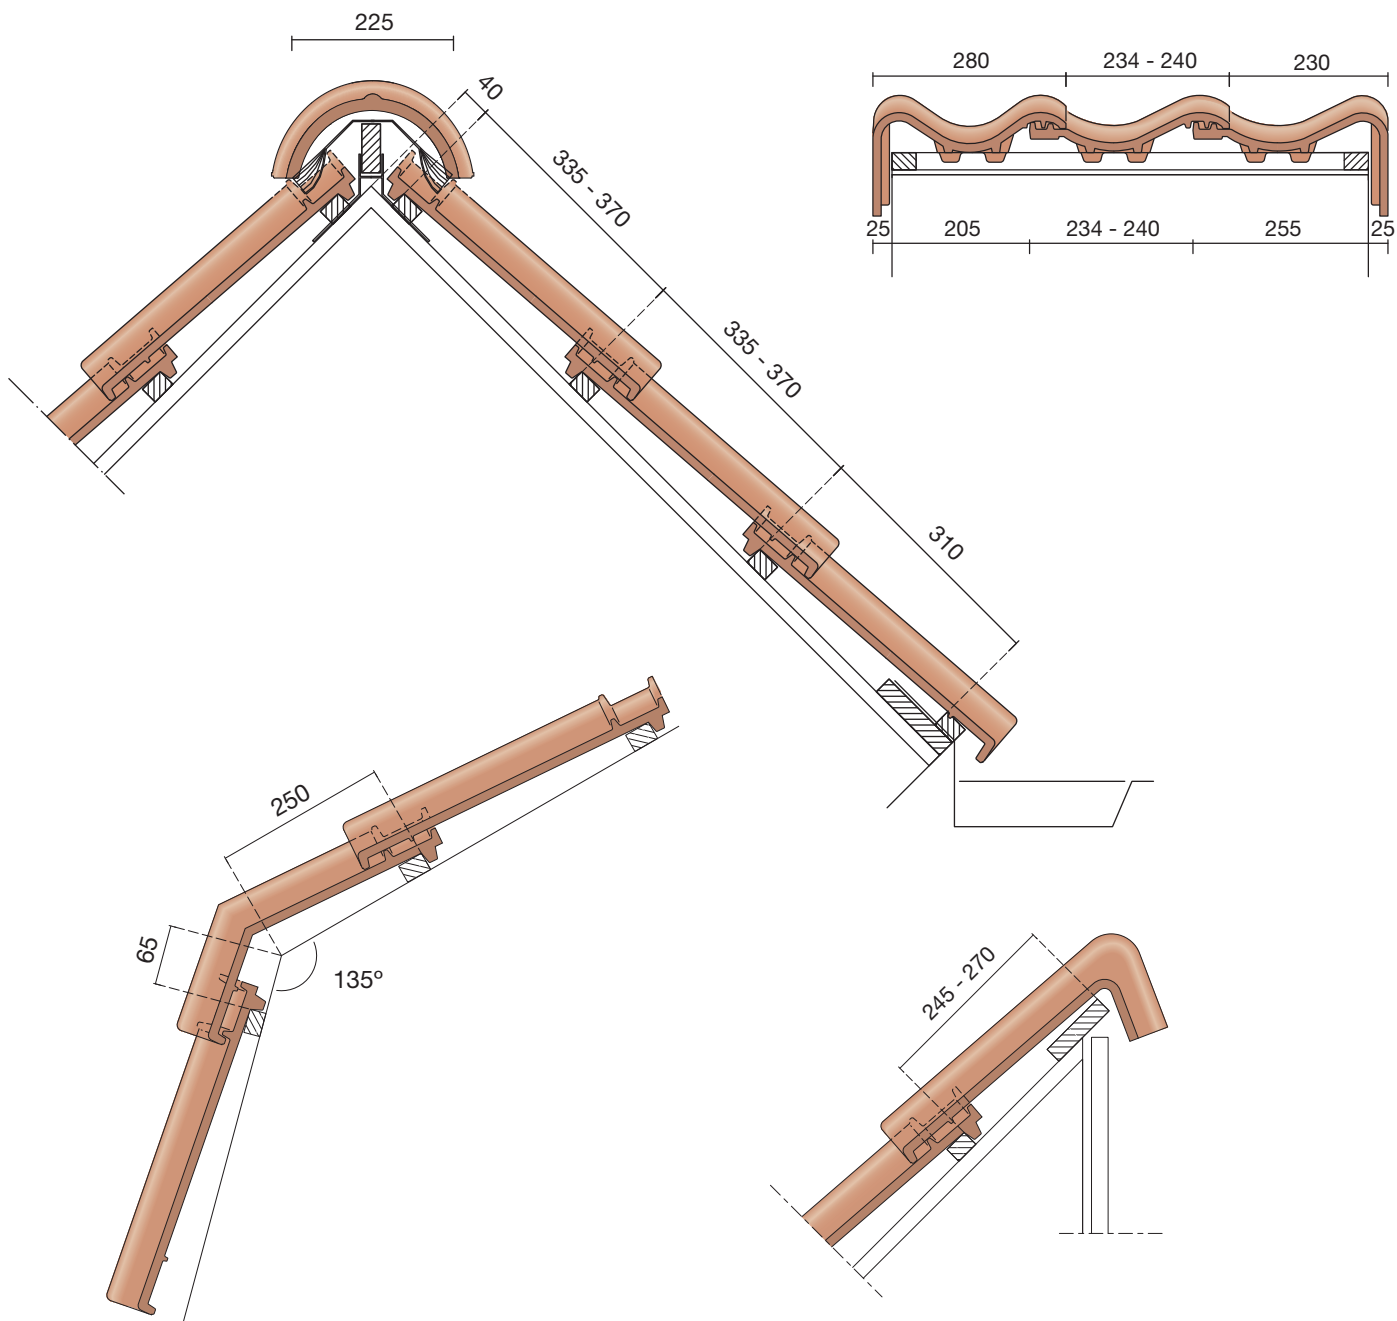

### Madura

Technische specificaties	
<b>Grootformaat holle pan met variabele zij- en kopsluiting</b>	
Afmetingen (bxl)	287 x 457 mm
Latafstand	335 - 370 mm
Dekkende breedte	234 - 240 mm
Gewicht	3,55 kg/stuk
Aantal per m <sup>2</sup>	11,3 - 12,8
Minimum dakhelling	25°
KOMO-keurmerk	
<p>Gegeven maten zijn nominaal, conform NEN-EN 1304.                      Inherent aan het productieproces zijn kleine maatafwijkingen mogelijk. Wij adviseren om voor plaatsing eerst de juiste maatvoering van de dakpannen en hulpstukken te bepalen.                      Voor dakhellingen beneden de 25° gelden nadere eisen. Neem hiervoor contact op met de afdeling Pre &amp; After Sales van Wienerberger Zaltbommel, tel. 088 - 11 85 111.</p>	