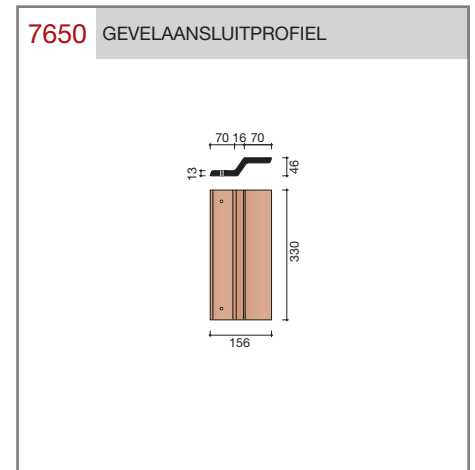

Overige hulpstukken