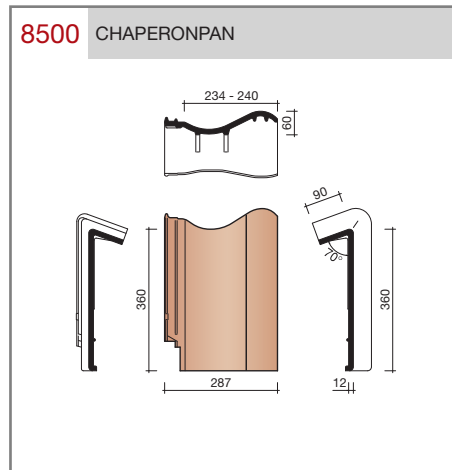

Overige hulpstukken