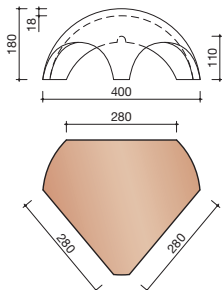

Vorstenhoeden

VORSTENHOED TUSSEN 1 VORST EN 2 HOEKKEPERS

5500 NR.1: VORSTENHOED 3 X 1200