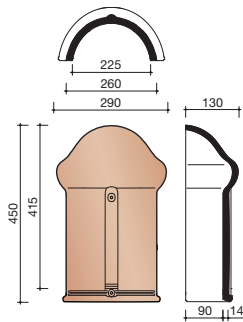

### Madura

Technische specificaties	
<b>Grootformaat holle pan met variabele zij- en kopsluiting</b>	
Afmetingen (bxl)	287 x 457 mm
Latafstand	335 - 370 mm
Dekkende breedte	234 - 240 mm
Gewicht	3,55 kg/stuk
Aantal per m <sup>2</sup>	11,3 - 12,8
Minimum dakhelling	25°
KOMO-keurmerk	
<p>Gegeven maten zijn nominaal, conform NEN-EN 1304.                      Inherent aan het productieproces zijn kleine maatafwijkingen mogelijk. Wij adviseren om voor plaatsing eerst de juiste maatvoering van de dakpannen en hulpstukken te bepalen.                      Voor dakhellingen beneden de 25° gelden nadere eisen. Neem hiervoor contact op met de afdeling Pre &amp; After Sales van Wienerberger Zaltbommel, tel. 088 - 11 85 111.</p>	

## Nok- en hoekkepervorsten

**1215** HALFRONDE BEGIN-/EINDVORST VARIO

**1200** HALFRONDE VORST VARIO

**1250** HALFRONDE VORST MET DUBBELE WEL VARIO

**1260** HALFRONDE BEGINKEPER VARIO

**1200** HALFRONDE VORST VARIO