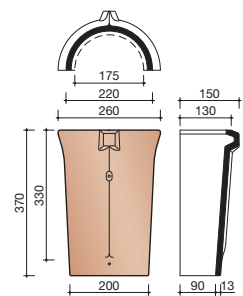

3100 SCHUBVORST