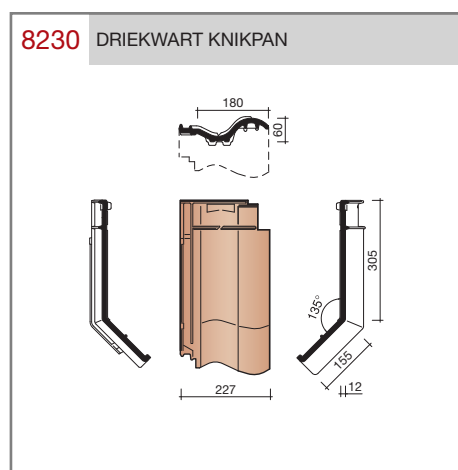

Overige hulpstukken