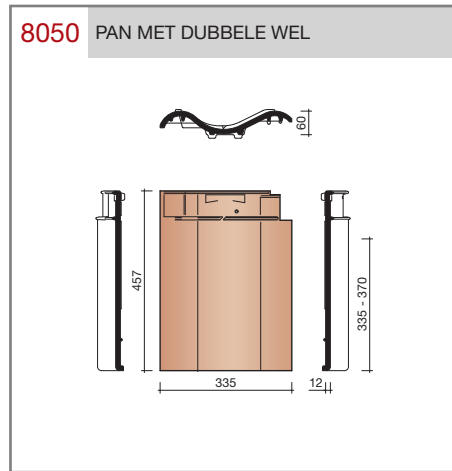

Overige hulpstukken