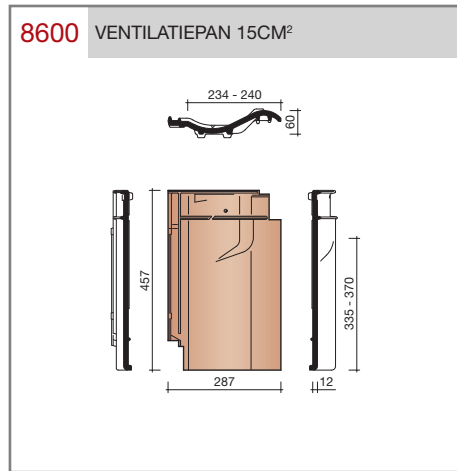

Overige hulpstukken