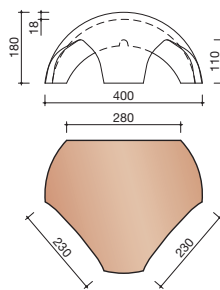

5520 NR.3: VORSTENHOED 1 X 1200 EN 2 X 3100