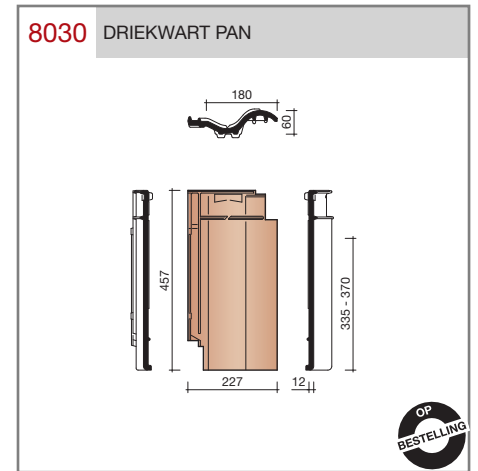

Overige hulpstukken