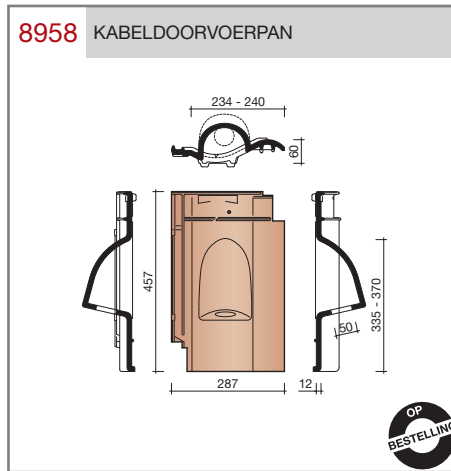

Overige hulpstukken